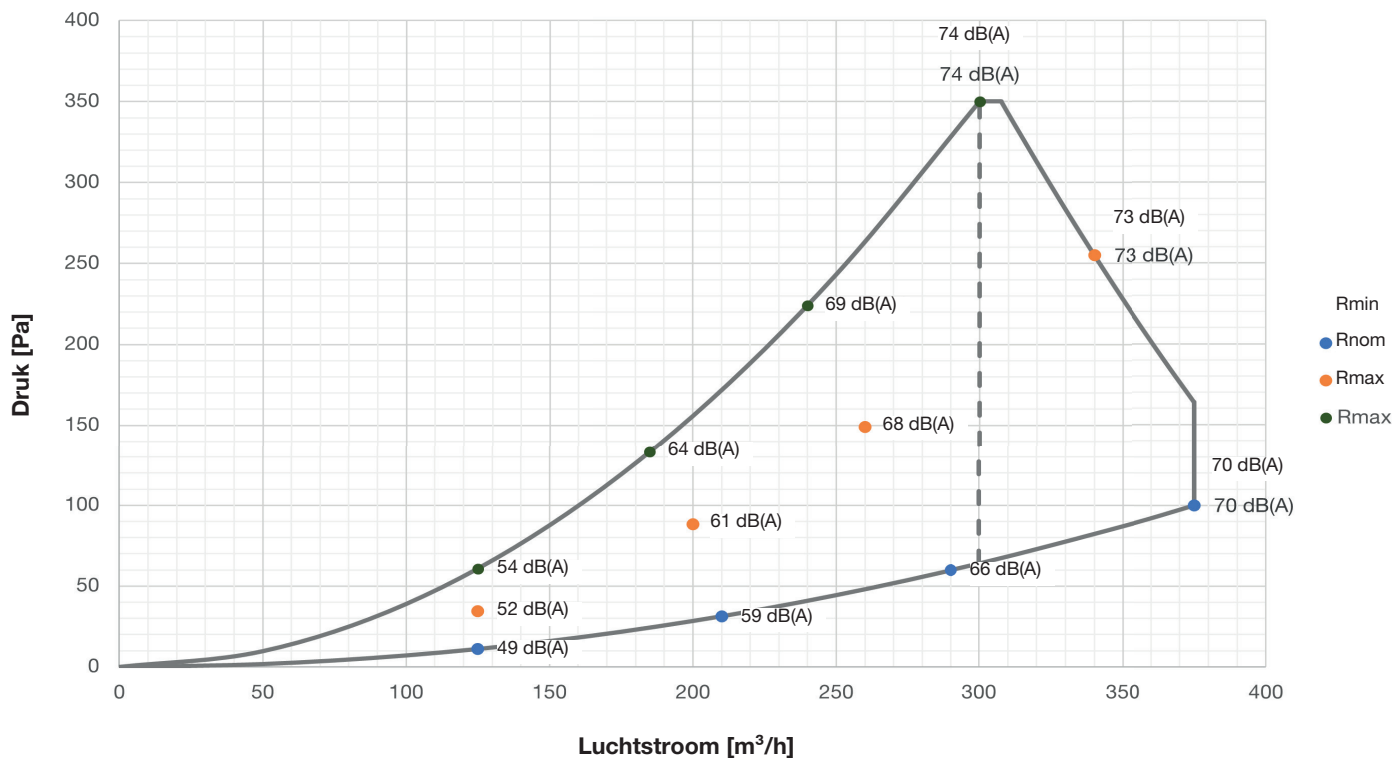

Luchtgrafiek

Geluidsvermogensniveau in de leiding (A-gewogen)

ComfoAir Standard 300/375

*Alleen de ComfoAir Standard 300 is beschikbaar voor de Nederlandse markt.

Prestatiegegevens

Motor [%]	Qv [m³/h]	Pst [Pa]	I [A]	Pe [W]	cos φ [-]	Toevoer [dB(A)]	Retour [dB(A)]	Behuizing [dB(A)]
30	125	13	0,15	16	0,43	49	35	34
34	125	32	0,18	19	0,44	52	39	37
40	125	61	0,21	24	0,46	54	41	40
46	210	29	0,33	39	0,51	59	45	44
49	210	50	0,38	42	0,5	60	46	45
53	200	92	0,41	49	0,52	61	48	47
56	185	131	0,45	55	0,52	64	54	49
57	263	50	0,52	60	0,53	63	53	48
64	290	60	0,65	81	0,54	66	52	51
69	260	151	0,76	95	0,54	68	52	53
74	240	229	0,85	108	0,54	69	56	55
83	375	100	1,22	142	0,55	70	58	58
91	340	258	1,53	196	0,55	73	58	59
95	300	351	1,53	197	0,55	74	59	61

- HET REFERENTIELEVEL VOOR HET GELUIDSVERMOGEN IS 1PW.

- HET REFERENTIELEVEL VOOR DE GELUIDSDRUK IS 20 MPA.

- GELUIDSVERMOGENSNIVEAUS GEMETEN VOLGENS ISO 3741:2010.

- TOEVOERGELUID GEMETEN VOLGENS ISO 5135:1997 (L_w-WAARDEN INCLUSIEF EINDREFLECTIECORRECTIE (DAAROM ZIJN DE WAARDEN IN KANAALWAARDEN)).