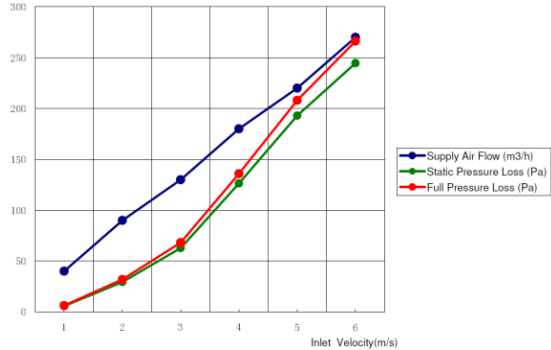

D579* SCHOEPENROOSTER

DIAM.125

AANSPRAKELIJKHEID:

De informatie in deze brochure was geldig op de datum van publicatie. DEC INTERNATIONAL behoudt zich het recht voor om, indien nodig, op elk moment wijzigingen en veranderingen van details aan te brengen. Om misverstanden te voorkomen, moeten geïnteresseerde partijen contact met DEC INTERNATIONAL opnemen om vast te stellen of er materiaal- en/of informatiewijzigingen zijn aangebracht sinds de datum van deze brochure.

WAARSCHUWING:

De consultant is verantwoordelijk voor de uiteindelijke installatie en montage van het product. De genoemde waarden met betrekking tot de temperatuur zijn niet bedoeld om de fysieke eigenschappen van het product te bepalen. Deze eigenschappen zijn mede afhankelijk van de vochtigheidsgraad en de temperatuur van de lucht binnen en buiten het h.v.a.c. systeem.

TRADEMARKS:

Het DEC logo en DEC International zijn handelsmerken of gedeponeerde handelsmerken van Dutch Environment Corporation BV in Nederland en / of andere landen.