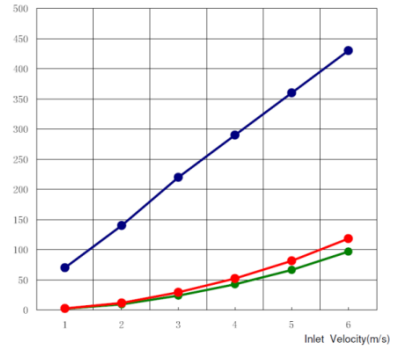

DIAM.125

DIAM.125-L

DIAM.150

DIAM.150-L

DIAM.160

DIAM.160-L

AANSPRAKELIJKHEID:

De informatie in deze brochure was geldig op de datum van publicatie. DEC INTERNATIONAL behoudt zich het recht voor om, indien nodig, op elk moment wijzigingen en veranderingen van details aan te brengen. Om misverstanden te voorkomen, moeten geïnteresseerde partijen contact met DEC INTERNATIONAL opnemen om vast te stellen of er materiaal- en/of informatiewijzigingen zijn aangebracht sinds de datum van deze brochure.