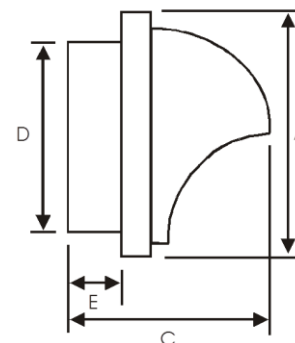

D579*

BOLROOSTER

AIR MANAGEMENT SYSTEMS

PRODUCT EIGENSCHAPPEN

Rond Bolrooster met vliegenscherm voor extern gebruik.

- Roestvast stalen constructie voor wandmontage.
- Voor aan- en afvoer van lucht.
- Met aansluitbus, klem bevestiging en vliegenscherm.
- Materiaal: Roestvast staal 304/2B
- Roosters zijn per stuk verpakt in transparante zak.
- Inclusief 2 RVS schroeven.

Elke 3 maanden moet het scherm schoongemaakt worden ter voorkoming van verstoppingen!

Code	Type mm	D(dia) mm	A(dia) mm	C mm	E mm	Q M ³ /h	Gewicht Gr.
D579311	100	100	150	115	42	60	161
D579611	125	125	190	145	48	80	258
D579811	150	150	210	155	55	125	346
D579911	160	155	210	165	55	135	346
D579211	200	195	253	205	62	-	930

Airflow (Q) selected by $V_{eff} = 4\text{m/sec.}$

Type: D579*11

Type: D579*11-L

Het onderdeel tbv waterafvoer is geïnstalleerd op de bodem van het product om de wand tegen watervlekken te beschermen.

AANSPRAKELIJKHEID: