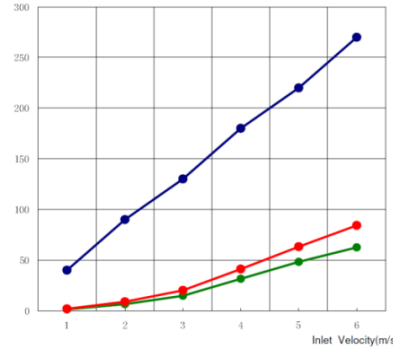

DIAM.125-L