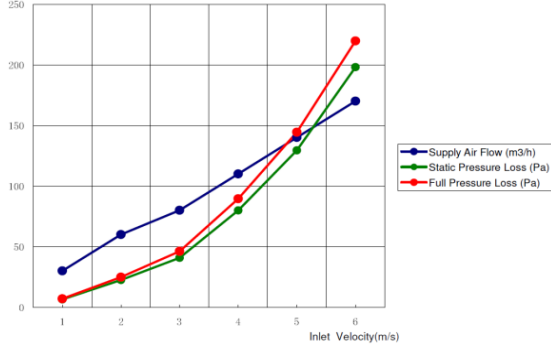

D579* SCHOEPENROOSTER

DIAM 100