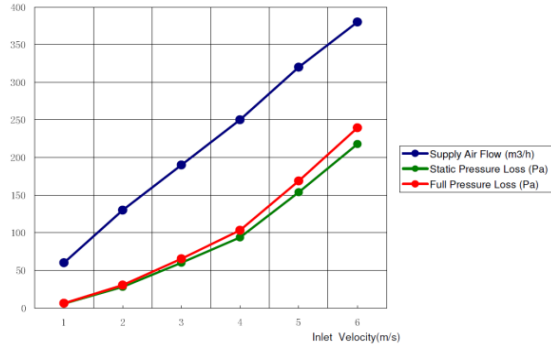

D579* SCHOEPENROOSTER

DIAM.150

AANSPRAKELIJKHEID:

De informatie in deze brochure was geldig op de datum van publicatie. DEC INTERNATIONAL behoudt zich het recht voor om, indien nodig, op elk moment wijzigingen en veranderingen van details aan te brengen. Om misverstanden te voorkomen, moeten geïnteresseerde partijen contact met DEC INTERNATIONAL opnemen om vast te stellen of er materiaal- en/of informatiewijzigingen zijn aangebracht sinds de datum van deze brochure.

WAARSCHUWING:

De consultant is verantwoordelijk voor de uiteindelijke installatie en montage van het product. De genoemde waarden met betrekking tot de temperatuur zijn niet bedoeld om de fysieke eigenschappen van het product te bepalen. Deze eigenschappen zijn mede afhankelijk van de vochtigheidsgraad en de temperatuur van de lucht binnen en buiten het h.v.a.c. systeem.

TRADEMARKS:

Het DEC logo en DEC International zijn handelsmerken of gedeponeerde handelsmerken van Dutch Environment Corporation BV in Nederland en / of andere landen.