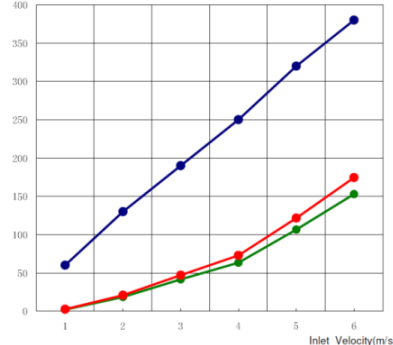

DIAM.125

DIAM.125-L

DIAM.150

DIAM.150-L

DIAM.160

DIAM.160-L

AANSPRAKELIJKHEID:

De informatie in deze brochure was geldig op de datum van publicatie. DEC INTERNATIONAL behoudt zich het recht voor om, indien nodig, op elk moment wijzigingen en veranderingen van details aan te brengen. Om misverstanden te voorkomen, moeten geïnteresseerde partijen contact met DEC INTERNATIONAL opnemen om vast te stellen of er materiaal- en/of informatiewijzigingen zijn aangebracht sinds de datum van deze brochure.