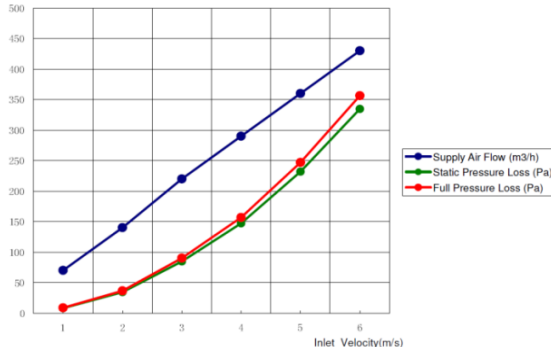

D579* SCHOEPENROOSTER

DIAM.160

AANSPRAKELIJKHEID:

De informatie in deze brochure was geldig op de datum van publicatie. DEC INTERNATIONAL behoudt zich het recht voor om, indien nodig, op elk moment wijzigingen en veranderingen van details aan te brengen. Om misverstanden te voorkomen, moeten geïnteresseerde partijen contact met DEC INTERNATIONAL opnemen om vast te stellen of er materiaal- en/of informatiewijzigingen zijn aangebracht sinds de datum van deze brochure.

WAARSCHUWING:

De consultant is verantwoordelijk voor de uiteindelijke installatie en montage van het product. De genoemde waarden met betrekking tot de temperatuur zijn niet bedoeld om de fysieke eigenschappen van het product te bepalen. Deze eigenschappen zijn mede afhankelijk van de vochtigheidsgraad en de temperatuur van de lucht binnen en buiten het h.v.a.c. systeem.

TRADEMARKS:

Het DEC logo en DEC International zijn handelsmerken of gedeponeerde handelsmerken van Dutch Environment Corporation BV in Nederland en / of andere landen.