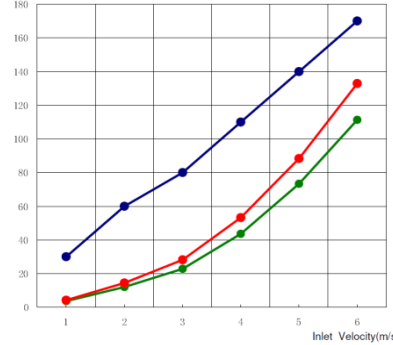

DIAM.100-L