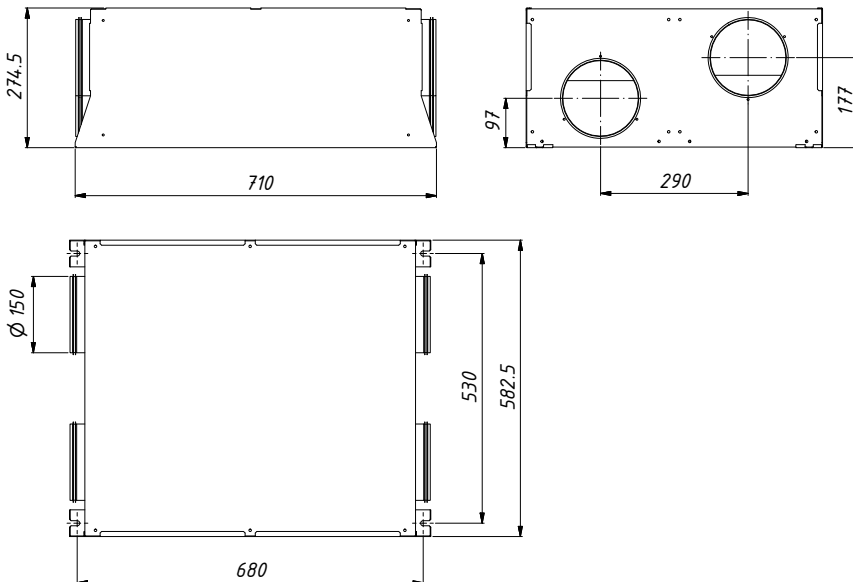

GELUIDDEMPER D275(EP)

OMSCHRIJVING

Deze geluiddemper is specifiek ontworpen voor de D275 en D275EP van elke generatie. En is 1 module waarbij zowel toe- als afvoer geïntegreerd zijn in één demper.

De geluiddemper is opgebouwd uit gegalvaniseerd staal, met inwendig geluidsabsorberend PU schuim.

MAATTEKENING

Geluiddemper D275(EP)
Artikelnummer: 11VE43101