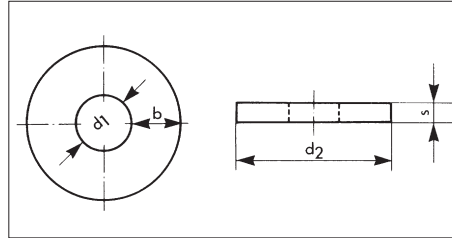

CARROSSERIERINGEN

Materiaal: staal

Assortiment

ORSY® 100

Art.nr. 0964 411

Inhoud:

16 Afmetingen van 4 x 12 - 12 x 30
= 1400 stuks.

Ø mm	d ₂ mm	d ₁ mm	S mm Staal verzinkt	(A2K)	(A2C)	RVS A2	RVS A4
				Art.nr.	Art.nr.	Art.nr.	Art.nr.
M3	10	3,2	0,8	0411 3 10			
	20	3,6	1,25	0411 3 20			
M4	12	4,3		0411 4 12		0409 934 12	0412 934 12
	20			0411 4 20	0411 04 20	0409 934 20	0412 934 20
	30		1,5	0411 44 430			
M5	15	5,3	1,25/1,5	0411 5 15		0409 935 15	0412 935 15
	20			0411 5 20	0411 05 20	0409 935 20	0412 935 20
	25			0411 5 25		0409 935 25	0412 935 25
	30			0411 5 30		0409 935 30	0412 935 30
M6	15	6,4	1,5	0411 6 15	0411 06 14	0409 936 15	
	20	6,5	1,25/1,5	0411 6 20	0411 06 20	0409 936 20	0412 936 20
			2	0411 6 202			
	25		1,25/1,5	0411 6 25		0409 936 25	0412 936 25
	30			0411 6 30		0409 936 30	0412 936 30
			2	0411 6 302			
	40		1,5	0411 6 40		0409 936 40	0412 936 40
M7	20	7,5	1,25	0411 7 20			
	25			0411 7 25			
M8	16	8,4	2	0411 8 16			
	20		1,25/1,5	0411 8 20		0409 938 20	0412 938 20
	25			0411 8 24	0411 08 24		
	25		1,5	0411 8 25		0409 938 25	0412 938 25
	25		2	0411 8 252			
	30		1,5	0411 8 30		0409 938 30	0412 938 30
	30		2	0411 8 301			
	30		2,5	0411 8 302			
	25		3	0411 8 243			
	40		2/1,5	0411 8 40	0411 08 40	0409 938 40	0412 938 40
	40		3	0411 8 403			
M10	25	10,5	1,5	0411 10 25		0409 931 025	0412 931 025
	30			0411 10 30	0411 010 30	0409 931 030	0412 931 030
	30		3	0411 10 303			
	40		2/1,5	0411 10 40		0409 931 040	0412 931 040
M12	30	13	4	0411 441 230			
	32		1,5	0411 12 30		0409 931 230	0412 931 230
	35			0411 441 235		0409 931 235	0412 931 235
	40		2/1,5	0411 12 40	0411 012 40	0409 931 240	0412 931 240
	40		4	0411 12 404			
	50		2,5	0411 12 50			
M14	30	15	1,5	0411 14 30			
	40		2	0411 14 40			
	40		4	0411 14 404			
	45		2	0411 14 45			
	50		2,5	0411 14 50			
M16	40	16,2	6	0411 471 640			
	40		2	0411 16 40			
	50	17		0411 16 50			