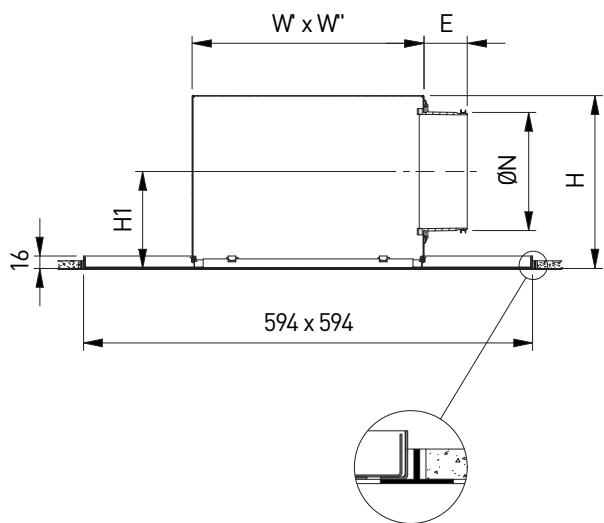

### TECHNISCHE INFORMATIE

<b>TOEPASSING</b>	Type	Afvoer
<b>CONSTRUCTIE</b>	Frontplaat	Perforaties Ø4,5mm, 51% vrije doorlaat
	Beschikbare nominale groottes	Ø125, 160, 200, 250, 315mm
	Beschikbare paneelafmetingen	594x594, 619x619mm
<b>MATERIAAL</b>	Standaard materiaal	Gepoederlakt plaatstaal
	Standaard afwerking	Poederlak in RAL9010
	Afwerkingsmogelijkheden	Poederlak in RAL-kleur naar keuze
	Plenum	Gegalvaniseerde (275g/m <sup>2</sup> ) staalplaat
	Aansluiting plenum	PP/TPE aansluiting, Klasse D met dubbele lipdichting
	Optionele isolatie	Melamine 6mm
<b>MONTAGE</b>	Montage opties	Voor inleg in systeemplafond Plenum met zij aansluiting voorzien van ophangogen (Ø 7 mm), ophangpatten optioneel verkrijgbaar

## GEPERFOREERD PLAFONDROOSTER MET PLENUM

D	C	5	7	0	-	F	S	-	-	0	0	3	1	5	0	5	9	4
---	---	---	---	---	---	---	---	---	---	---	---	---	---	---	---	---	---	---

Nominale diameter N  
(mm):  
125, 160, 200, 250, 315

Paneelafmeting (mm):  
594, 619

0: Plenum zonder ophangpatten  
1: Plenum met ophangpatten

-: Geen volumeregelklep mogelijk

-: Niet geïsoleerd  
G: Geïsoleerd

S: Side aansluiting  
T: Top aansluiting

F: Geschilderd

DC570\_S

DC570\_T

**AFMETINGEN**

ØN	E	H	H1	W'	W''
125	58	185	103	240	266
160	58	220	120	305	331
200	58	260	140	382	408
250	58	308	163	547	573
315	49	368	199	547	573

Alle afmetingen in mm