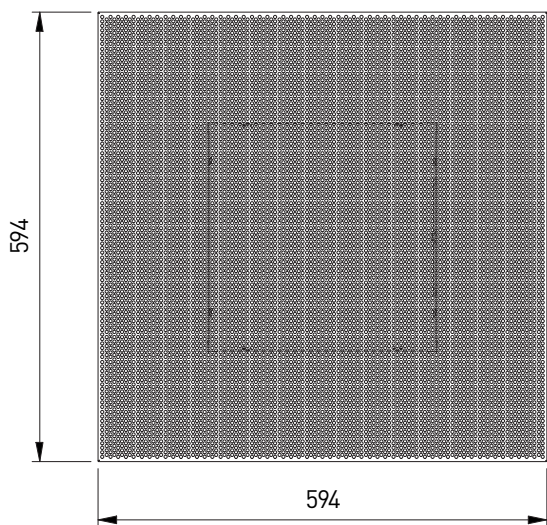

### TECHNISCHE INFORMATIE

<b>TOEPASSING</b>	Type	Afvoer
<b>CONSTRUCTIE</b>	Frontplaat	Perforaties Ø4,5mm, 51% vrije doorlaat
	Beschikbare nominale groottes	Ø125, 160, 200, 250, 315mm
	Beschikbare paneelafmetingen	594x594, 619x619mm
<b>MATERIAAL</b>	Standaard materiaal	Gepoederlakt plaatstaal
	Standaard afwerking	Poederlak in RAL9010
	Afwerkingsmogelijkheden	Poederlak in RAL-kleur naar keuze
	Plenum	Gegalvaniseerde (275g/m <sup>2</sup> ) staalplaat
	Aansluiting plenum	PP/TPE aansluiting, Klasse D met dubbele lipdichting
	Optionele isolatie	Melamine 6mm
<b>MONTAGE</b>	Montage opties	Voor inleg in systeemplafond Plenum met zij aansluiting voorzien van ophangogen (Ø 7 mm), ophangpatten optioneel verkrijgbaar

Paneelafmeting (mm):  
594, 619

0: Plenum zonder ophangpatten  
1: Plenum met ophangpatten

-: Geen volumeregelklep mogelijk

-: Niet geïsoleerd  
G: Geïsoleerd

S: Side aansluiting  
T: Top aansluiting

F: Geschilderd

DC570\_S

DC570\_T

**AFMETINGEN**

ØN	E	H	H1	W'	W''
125	58	185	103	240	266
160	58	220	120	305	331
200	58	260	140	382	408
250	58	308	163	547	573
315	49	368	199	547	573

Alle afmetingen in mm