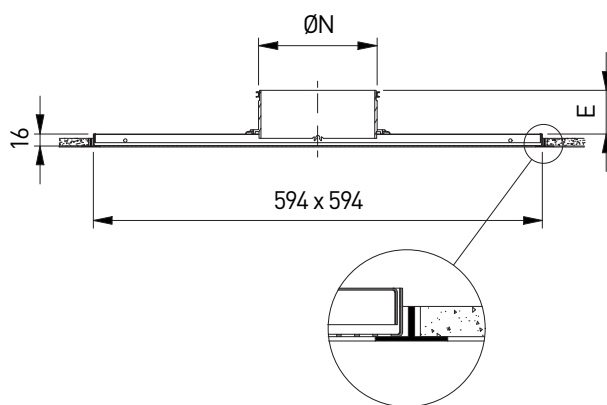

Paneelafmeting (mm):  
594, 619

0: Plenum zonder ophangpatten  
1: Plenum met ophangpatten

-: Geen volumeregelklep mogelijk

-: Niet geïsoleerd  
G: Geïsoleerd

S: Side aansluiting  
T: Top aansluiting

F: Geschilderd

DC570\_S

DC570\_T

**AFMETINGEN**

ØN	E	H	H1	W'	W''
125	58	185	103	240	266
160	58	220	120	305	331
200	58	260	140	382	408
250	58	308	163	547	573
315	49	368	199	547	573

Alle afmetingen in mm