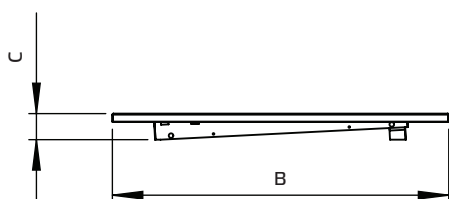

Rain Cover RD MPC

Type	ID	For models:	A mm	B mm	C mm	Weight kg
RD MPC 500	140073	MPC 225 - 315 T MPC 225 - 280	500	664	52	4,9
RD MPC 700	140093	MPC 355 - 500 T MPC 315 - 450	700	865	62	7,6
RD MPC 900	140101	MPC 560 - 630 T MPC 500 - 630	900	1065	72	10,9