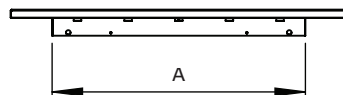

Rain Cover RD MPC

Type	ID	For models:	A mm	B mm	C mm	Weight kg
RD MPC 500	140073	MPC 225 - 315 T MPC 225 - 280	500	664	52	4,9
RD MPC 700	140093	MPC 355 - 500 T MPC 315 - 450	700	865	62	7,6
RD MPC 900	140101	MPC 560 - 630 T MPC 500 - 630	900	1065	72	10,9