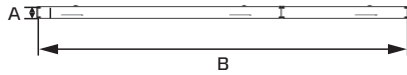

## Rain Cover RD ISOR

Type	ID	For models:	A mm	B mm	C mm	Weight kg
<b>RD ISOR 01</b>	129882	ISOT 125 - 160 ISOR 125 - 250	46	561	563	4,1
<b>RD ISOR 02</b>	130512	ISOR 315 - 355	54	827	763	7,4
<b>RD ISOR 03</b>	130517	ISOR 400 - 500	57	977	863	9,5