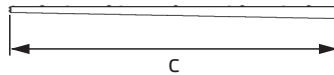

## Rain Cover RD ISOR

Type	ID	For models:	A mm	B mm	C mm	Weight kg
<b>RD ISOR 01</b>	129882	ISOT 125 - 160 ISOR 125 - 250	46	561	563	4,1
<b>RD ISOR 02</b>	130512	ISOR 315 - 355	54	827	763	7,4
<b>RD ISOR 03</b>	130517	ISOR 400 - 500	57	977	863	9,5