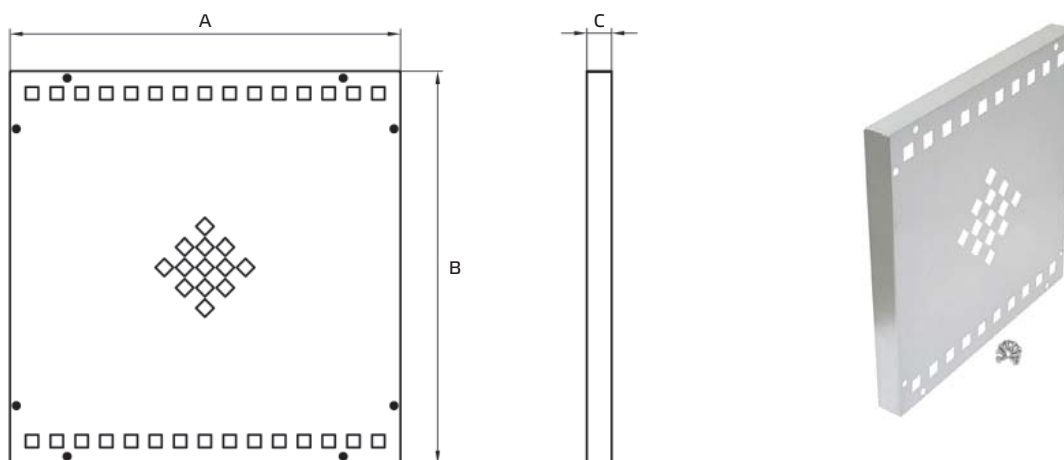

DATA SHEET

Motor protection shield MB MPC

Type	ID	For models:	A mm	B mm	C mm	Weight kg
MB MPC 01	116411	MPC...T 225 - 315	415	415	38	1,5
MB MPC 02	116410	MPC...T 400 - 450	616	618	39	2,9
MB MPC 03	122305	MPC...T 500 - 630	816	818	39	5,3

- Cover plate for motor
- Senzimir galvanized sheet metal