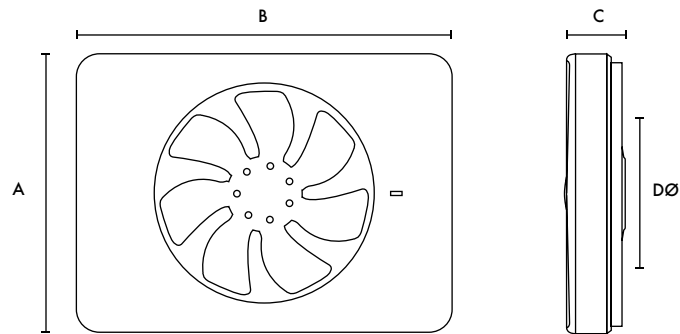

Anti-terugslagklep kunststof Ø100mm

Type
ATSK 100

Artikelnummer
800000003

Muurplaat IQ 242mm x 190mm

Type
MRPL

Artikelnummer
800000015

Muurplaat IQ 242mm x 190mm Zwart

Type
MRPLZ

Artikelnummer
8000001473

Afmetingen (mm)

A	B	C	DØ
152	202	31	99/125

Het product wordt geleverd met een verwijderbaar verbindingstuk van 30mm diep met diameter 99mmØ en 125mm Ø

Prestaties

Kanaal Ø	Normale snelheid/Boost	Afzuigprestaties - vrije inlaat en uitlaat		Geluidsniveau dB(A)
		m ³ /h	l/s	@ 3m
100mm	Max	108	30	28
100mm	Stil	72	20	21
100mm	Normaal	43.2	12	12
125mm	Max	133.2	37	29
125mm	Stil	86.4	24	21
125mm	Normaal	54	15	13