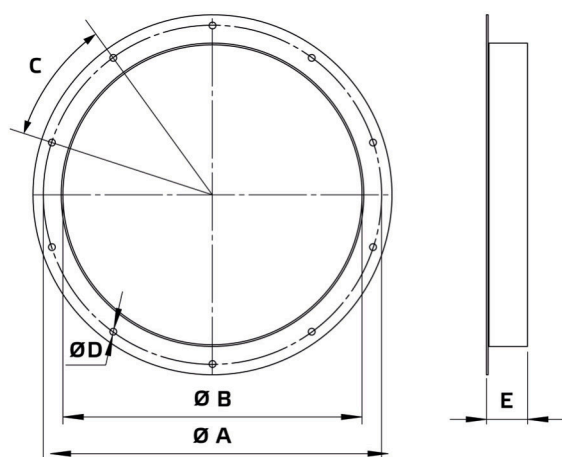

Informatieblad

Producttype: **Ronde inlaatflens**
 Artikelnummer: 154023
 Productomschrijving: RAF 630

A	mm	690
B	mm	625
C		12 x 30°
D	mm	12
E	mm	63
Gewicht	kg	3,5

- Plaatstaal, met poedercoating
- Flensmontage
- Geschikt voor opstelling buiten