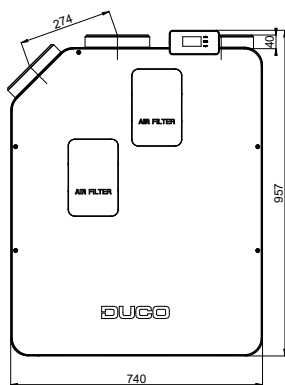

Afmetingen DucoBox Energy

LINKS model

Vooraanzicht