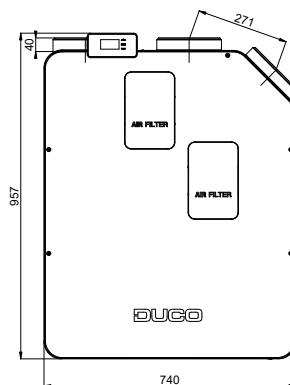

## Fysieke eigenschappen

<b>Breedte x Hoogte x Diepte (mm)</b>	Hoogte x diepte x breedte: 740 x 957 x 585 mm
<b>Behuizing</b>	Gecoat plaatstaal
<b>Kleuren</b>	Wit + groen
<b>Aansluitingen</b>	Binnendiameter: Ø 160 mm Buitendiameter: Ø 190 mm
<b>Condensafvoer</b>	Ø 32 mm (1 1/4")
<b>Warmtewisselaar</b>	PET / Polystyreen
<b>Materiaal binnendeel</b>	EPP / PP / ABS
<b>Gewicht</b>	47 kg
<b>Kabellengte voedingsstekker</b>	2 m (aan te sluiten op bovenzijde toestel)
<b>Montage</b>	Wandmontage (standaard) Optioneel vloermontage d.m.v. montagestoel

## Afmetingen DucoBox Energy

### LINKS model

Vooraanzicht

Achteraanzicht

Zij-aanzicht

Bovenaanzicht

Onderaanzicht

### RECHTS model

Vooraanzicht

Achteraanzicht

Zij-aanzicht

Bovenaanzicht

Onderaanzicht