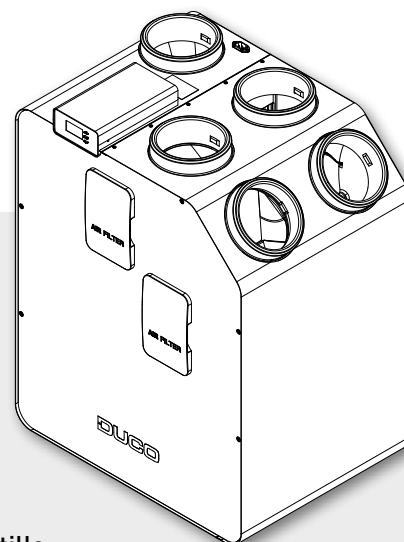

TECHNISCHE FICHE

DucoBox Energy 460

De DucoBox Energy is een **balansventilatiestoel met warmteterugwinning**. Het toestel voert mechanisch verse lucht toe aan de woning en voert vervuilde lucht mechanisch af uit de woning aan de hand van geïntegreerde ventilatoren. Hierbij wordt de warmte gerecupereerd uit de afgevoerde lucht en overgedragen aan de toegevoerde lucht.

De geïntegreerde **2-zoneregeling** met vraagsturing zorgt voor een uiterst **stille, intelligente én energiezuinige werking**. Sturingscomponenten kunnen op de DucoBox Energy (= master unit) aangemeld worden. De DucoBox Energy is voorzien van een vorstbeveiliging (al dan niet met heater), een bypass functie en constant flow. De **semi-automatische inregeling** zorgt voor een snelle installatie van het toestel.

Uitvoeringen

Type	Toevoer- en afvoercapaciteit bij 150 Pa	2-zoneregeling	Vorstbeveiliging	Artikelnummer	
				LINKS	RECHTS
DucoBox Energy 460-2ZS	Afvoer: 325 m³/h Toevoer: tot 464 m³/h totaal en tot 290 m³/h per zone.*	ja	onbalans	0000-4362	0000-4363
DucoBox Energy 460-2ZH	* Door standaard toepassing van een 2-zone systeem mag de berekende toevoercapaciteit worden teruggebracht tot 70% in effectieve regeling.		onbalans + heater	0000-4364	0000-4365

Optionele toebehoren

Product	Part number
DucoBox Energy Montageset	0000-4375
DucoBox Energy (platte) sifon	0000-4376
Communication Print	0000-4251
DucoBox Energy Vocht Boxsensor	0000-4374