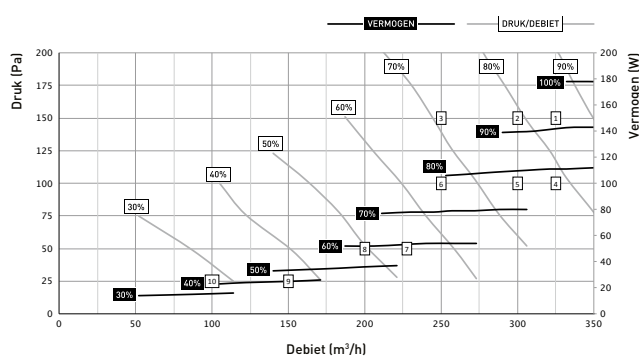

Elektrische eigenschappen

Elektrisch vermogen	In aanvraag
Maximaal vermogen heater	1000 W
Elektrische voeding	230 V, 50 Hz via 3-aderige voedingskabel met randaarde stekker
Contacten	0-10 V in/outputs
Type motor	DC
IP-klasse	IP40

Diverse eigenschappen

Energieklasse	A+
Filters	Filter toevoerlucht (175 x 500 x 25 mm) Standaard: ISO 16890 Coarse 65 % (≈ G4) Optioneel: ISO 16890 ePM1 70% (≈ F7) Filter afvoerlucht (175 x 500 x 25 mm) Standaard: ISO 16890 Coarse 65 % (≈ G4)
Zomer by-pass	Volledig (100% modulerend)
Vorstbeveiliging	Onbalans Optioneel via proportionele Heater
Ventilatoren	EC ventilator met achterover gebogen schoepen
Automatische inregeling	Ja (met constant flow)
Bediening	Geïntegreerde Display Gebruik via bedieningsschakelaars en ruimtesensoren Optioneel via smartphone / tablet (mits Communication Print in toestel)
Sensoren	Geïntegreerd: druk, temperatuur, vocht (via optionele boxsensor), onboard schakelcontact Extern: CO₂ (via optionele ruimtesensor), vocht (via optionele ruimtesensor), extern schakelcontact (optioneel)
Communicatie	Standaard: Duco RF, Duco Wired, Schakelcontact Uitbreidbaar met Communication Print: ModBus, PWM-IN, PWM-OUT, Schakelcontact (3x), Ethernet, Micro SD-card slot

Meting #	Debiet Qv m³/h	Druk Pa	Opgenomen vermogen P W	SFP Wh/m³	Geluidsniveau Lw*		
					kastafstraling dB(A)	toevoer dB(A)	afvoer dB(A)
1	325	150	118	0,36	52,0	54,5	51,0
2	300	150	100	0,33	51,0	55,0	50,0
3	250	150	80	0,32	46,5	48,5	48,0
4	325	100	104	0,32	51,0	56,5	50,5
5	300	100	93	0,31	48,0	52,5	50,5
6	250	100	67	0,27	45,0	46,5	46,0
7	227,5	50	47	0,21	41,0	45,5	41,5
8	200	50	37	0,19	39,0	44,5	40,0
9	150	25	26	0,17	31,0	36,0	39,5
10	100	25	16	0,16	28,5	35,5	39,0

* Kastafstraling gemeten volgens ISO 3741:2010
Toevoer en afvoer geluidsniveau volgens ISO 5135:1997 (met kanaalcorrectie)