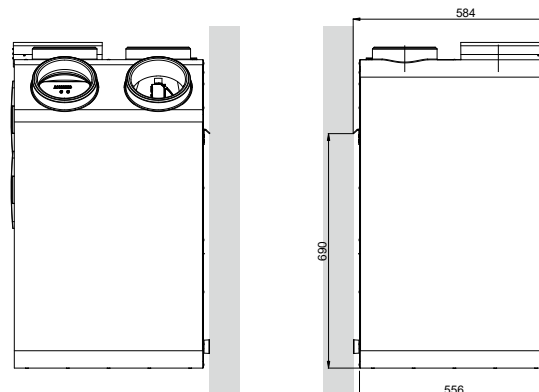

## Fysieke eigenschappen

<b>Breedte x Hoogte x Diepte (mm)</b>	Hoogte x diepte x breedte: 740 x 957 x 585 mm
<b>Behuizing</b>	Gecoat plaatstaal
<b>Kleuren</b>	Wit + groen
<b>Aansluitingen</b>	Binnendiameter: Ø 160 mm Buitendiameter: Ø 190 mm
<b>Condensafvoer</b>	Ø 32 mm (1 1/4")
<b>Warmtewisselaar</b>	PET / Polystyreen
<b>Materiaal binnendeel</b>	EPP / PP / ABS
<b>Gewicht</b>	47 kg
<b>Kabellengte voedingsstekker</b>	2 m (aan te sluiten op bovenzijde toestel)
<b>Montage</b>	Wandmontage (standaard) Optioneel vloermontage d.m.v. montagestoel

### LINKS model

Vooraanzicht

Achteraanzicht

Zij-aanzicht

Bovenaanzicht

Onderaanzicht

### RECHTS model

Vooraanzicht

Achteraanzicht

Zij-aanzicht

Bovenaanzicht

Onderaanzicht