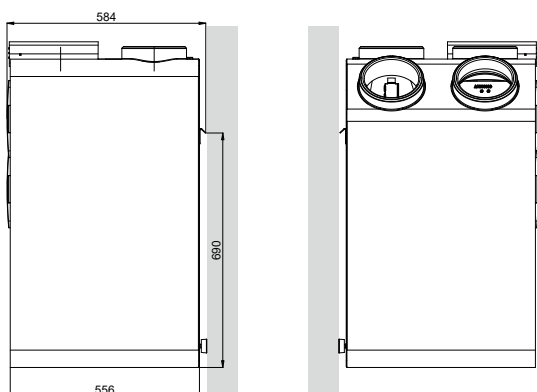

## Fysieke eigenschappen

<b>Breedte x Hoogte x Diepte (mm)</b>	Hoogte x diepte x breedte: 740 x 957 x 585 mm
<b>Behuizing</b>	Gecoat plaatstaal
<b>Kleuren</b>	Wit + groen
<b>Aansluitingen</b>	Binnendiameter: Ø 160 mm Buitendiameter: Ø 190 mm
<b>Condensafvoer</b>	Ø 32 mm (1 1/4")
<b>Warmtewisselaar</b>	PET / Polystyreen
<b>Materiaal binnendeel</b>	EPP / PP / ABS
<b>Gewicht</b>	47 kg
<b>Kabellengte voedingsstekker</b>	2 m (aan te sluiten op bovenzijde toestel)
<b>Montage</b>	Wandmontage (standaard) Optioneel vloermontage d.m.v. montagestoel

## Afmetingen DucoBox Energy

### LINKS model

Vooraanzicht

Achteraanzicht

Zij-aanzicht

Bovenaanzicht

Onderaanzicht

### RECHTS model

Vooraanzicht

Achteraanzicht

Zij-aanzicht

Bovenaanzicht

Onderaanzicht