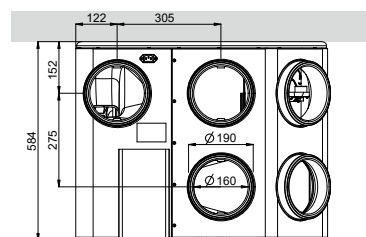

## Fysieke eigenschappen

<b>Breedte x Hoogte x Diepte (mm)</b>	Hoogte x diepte x breedte: 740 x 957 x 585 mm
<b>Behuizing</b>	Gecoat plaatstaal
<b>Kleuren</b>	Wit + groen
<b>Aansluitingen</b>	Binnendiameter: Ø 160 mm Buitendiameter: Ø 190 mm
<b>Condensafvoer</b>	Ø 32 mm (1 1/4")
<b>Warmtewisselaar</b>	PET / Polystyreen
<b>Materiaal binnendeel</b>	EPP / PP / ABS
<b>Gewicht</b>	47 kg
<b>Kabellengte voedingsstekker</b>	2 m (aan te sluiten op bovenzijde toestel)
<b>Montage</b>	Wandmontage (standaard) Optioneel vloermontage d.m.v. montagestoel

### LINKS model

Vooraanzicht

Achteraanzicht

Zij-aanzicht

Bovenaanzicht

Onderaanzicht

### RECHTS model

Vooraanzicht

Achteraanzicht

Zij-aanzicht

Bovenaanzicht

Onderaanzicht