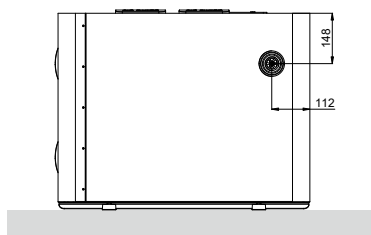

## Fysieke eigenschappen

<b>Breedte x Hoogte x Diepte (mm)</b>	Hoogte x diepte x breedte: 740 x 957 x 585 mm
<b>Behuizing</b>	Gecoat plaatstaal
<b>Kleuren</b>	Wit + groen
<b>Aansluitingen</b>	Binnendiameter: Ø 160 mm Buitendiameter: Ø 190 mm
<b>Condensafvoer</b>	Ø 32 mm (1 1/4")
<b>Warmtewisselaar</b>	PET / Polystyreen
<b>Materiaal binnendeel</b>	EPP / PP / ABS
<b>Gewicht</b>	47 kg
<b>Kabellengte voedingsstekker</b>	2 m (aan te sluiten op bovenzijde toestel)
<b>Montage</b>	Wandmontage (standaard) Optioneel vloermontage d.m.v. montagestoel

### LINKS model

Vooraanzicht

Achteraanzicht

Zij-aanzicht

Bovenaanzicht

Onderaanzicht

### RECHTS model

Vooraanzicht

Achteraanzicht

Zij-aanzicht

Bovenaanzicht

Onderaanzicht