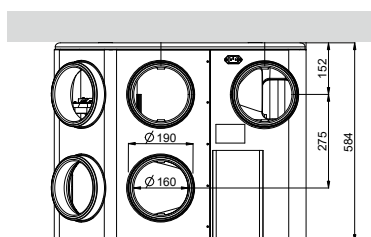

## Fysieke eigenschappen

<b>Breedte x Hoogte x Diepte (mm)</b>	Hoogte x diepte x breedte: 740 x 957 x 585 mm
<b>Behuizing</b>	Gecoat plaatstaal
<b>Kleuren</b>	Wit + groen
<b>Aansluitingen</b>	Binnendiameter: Ø 160 mm Buitendiameter: Ø 190 mm
<b>Condensafvoer</b>	Ø 32 mm (1 1/4")
<b>Warmtewisselaar</b>	PET / Polystyreen
<b>Materiaal binnendeel</b>	EPP / PP / ABS
<b>Gewicht</b>	47 kg
<b>Kabellengte voedingsstekker</b>	2 m (aan te sluiten op bovenzijde toestel)
<b>Montage</b>	Wandmontage (standaard) Optioneel vloermontage d.m.v. montagestoel

## Afmetingen DucoBox Energy

### LINKS model

Vooraanzicht

Achteraanzicht

Zij-aanzicht

Bovenaanzicht

Onderaanzicht

### RECHTS model

Vooraanzicht

Achteraanzicht

Zij-aanzicht

Bovenaanzicht

Onderaanzicht