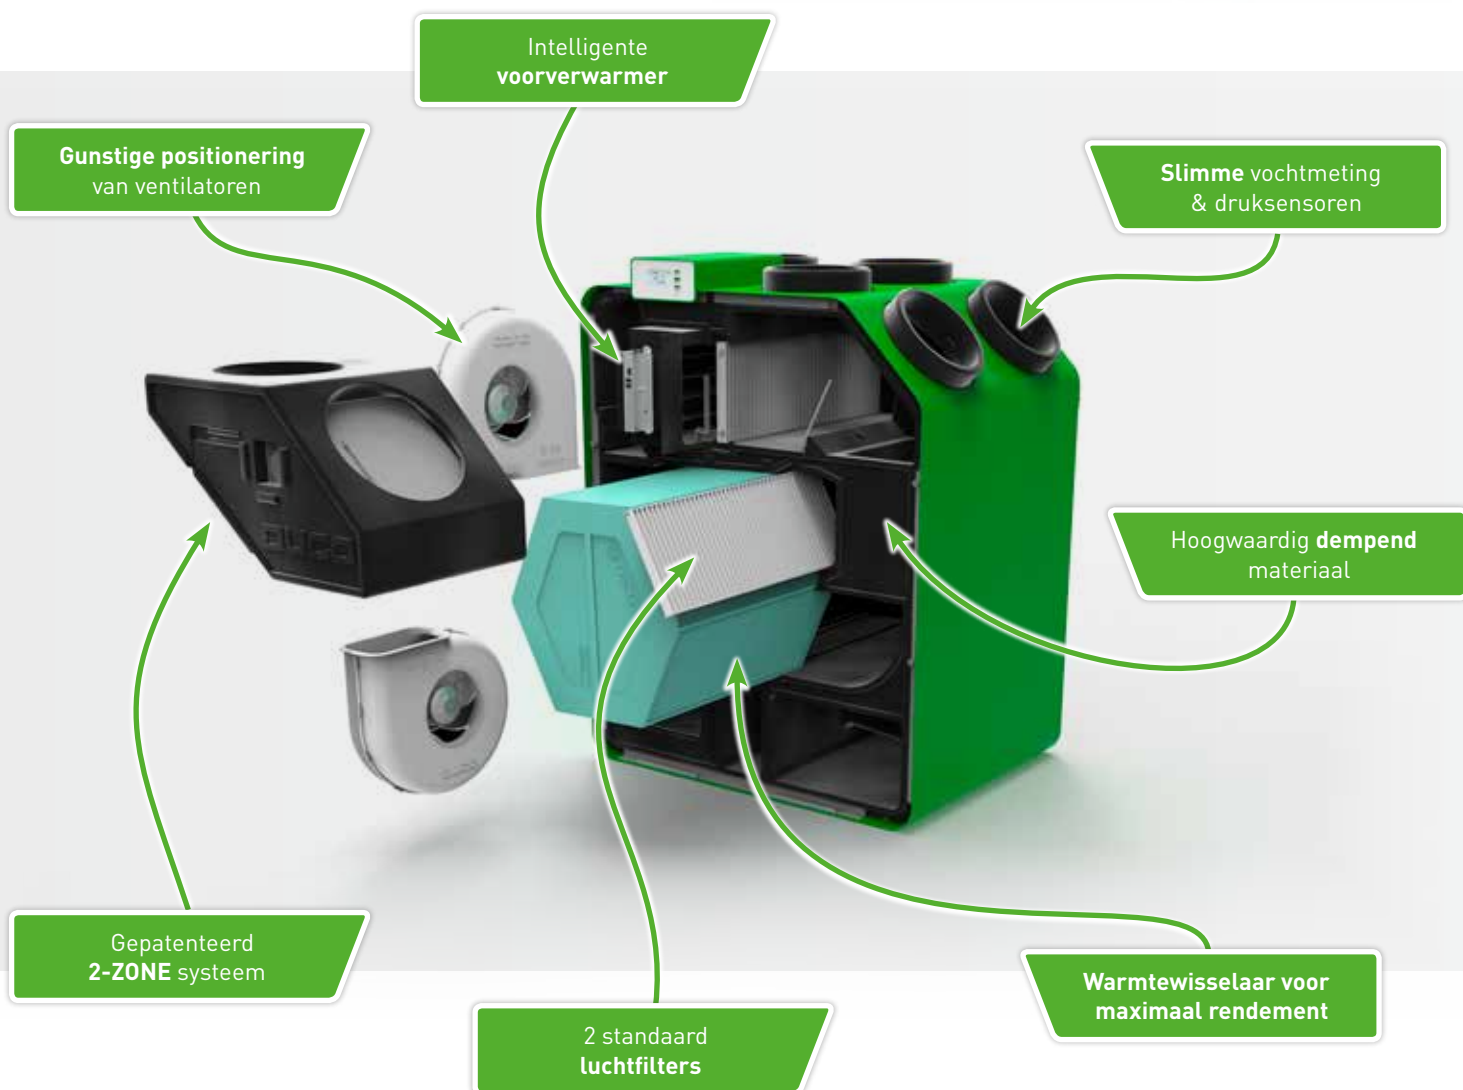

DucoBox Energy

De **STILSTE** WTW-unit van Europa!

STILSTE
WTW-unit

2-ZONE
sturing

AUTO
inregeling

DUCOBOX ENERGY UITGELICHT

Met de **DucoBox Energy** wordt vraaggestuurde balansventilatie met warmteterugwinning naar een hoger niveau getild. Ideaal voor toepassing in de energieneutrale woning van de toekomst zorgt een automatische inregeling en geïntegreerde 2-zoneregeling met vraagsturing voor een uiterst stille, intelligente én energiezuinige werking.

2-zonesturing

Door de dag- en nachtzone via een ingebouwde klep op basis van CO₂, vocht en tijd afzonderlijk aan te sturen, wordt een **optimaal energetisch rendement** bereikt.

AUTO-inregeling

Duco spaart met u mee! Gestoeld op de principes van inregeling op constante druk zorgt deze methode voor een **besparing van 50% op de inregeltijd**.

Onderscheidende kenmerken:

- ★ Vraaggestuurde balansventilatie met warmteterugwinning
- ★ Stilste geluidsvermogen (luchtoevoer) in de markt
- ★ Gepatenteerde **2-zoneregeling** garandeert maximale energie-efficiëntie (60,5 W)
- ★ Automatische inregeling herleidt de installatietijd met **minimaal 50%**
- ★ Modulaire opbouw en montage
- ★ Minimale aanwezigheid van **componenten**
- ★ Slimme communicatie via koppeling met ModBus of LAN
- ★ Duco Ventilation App stimuleert gebruiksgemak

Fysieke eigenschappen

Breedte x Hoogte x Diepte (mm)	Hoogte x diepte x breedte: 740 x 957 x 585 mm
Behuizing	Gecoat plaatstaal
Kleuren	Wit + groen
Aansluitingen	Binnendiameter: Ø 160 mm Buitendiameter: Ø 190 mm
Condensafvoer	Ø 32 mm (1 ¼")
Warmtewisselaar	PET / Polystyreen
Materiaal binnendeel	EPP / PP / ABS
Gewicht	47 kg
Kabellengte voedingsstekker	2 m (aan te sluiten op bovenzijde toestel)
Montage	Wandmontage (standaard) Optioneel vloermontage d.m.v. montagestoel