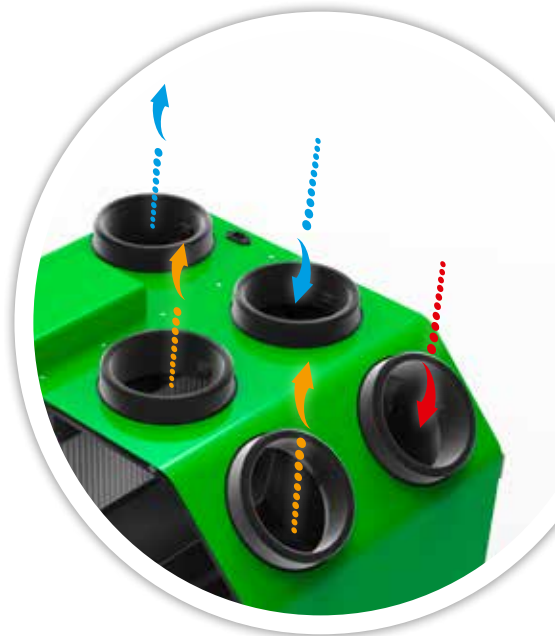

2-zonesturing

Door de dag- en nachtzone via een ingebouwde klep op basis van CO₂, vocht en tijd afzonderlijk aan te sturen, wordt een **optimaal energetisch rendement** bereikt.

AUTO-inregeling

Duco spaart met u mee! Gestoeld op de principes van inregeling op constante druk zorgt deze methode voor een **besparing van 50% op de inregeltijd**.

2-ZONE VENTILATIESYSTEEM

Sensoren nemen nauwgezet de bewegingen van de bewoner in de woning waar. Hierdoor kan er **automatisch** worden bepaald waar, wanneer én in welke hoeveelheid er dient te worden geventileerd. Door de beide zones met een ingebouwde klep afzonderlijk aan te sturen, is het verbruik van de EC-ventilatoren aanzienlijk lager, wat zich vertaalt in de **hoogste EPC-winst** en **A+ energielabel**.