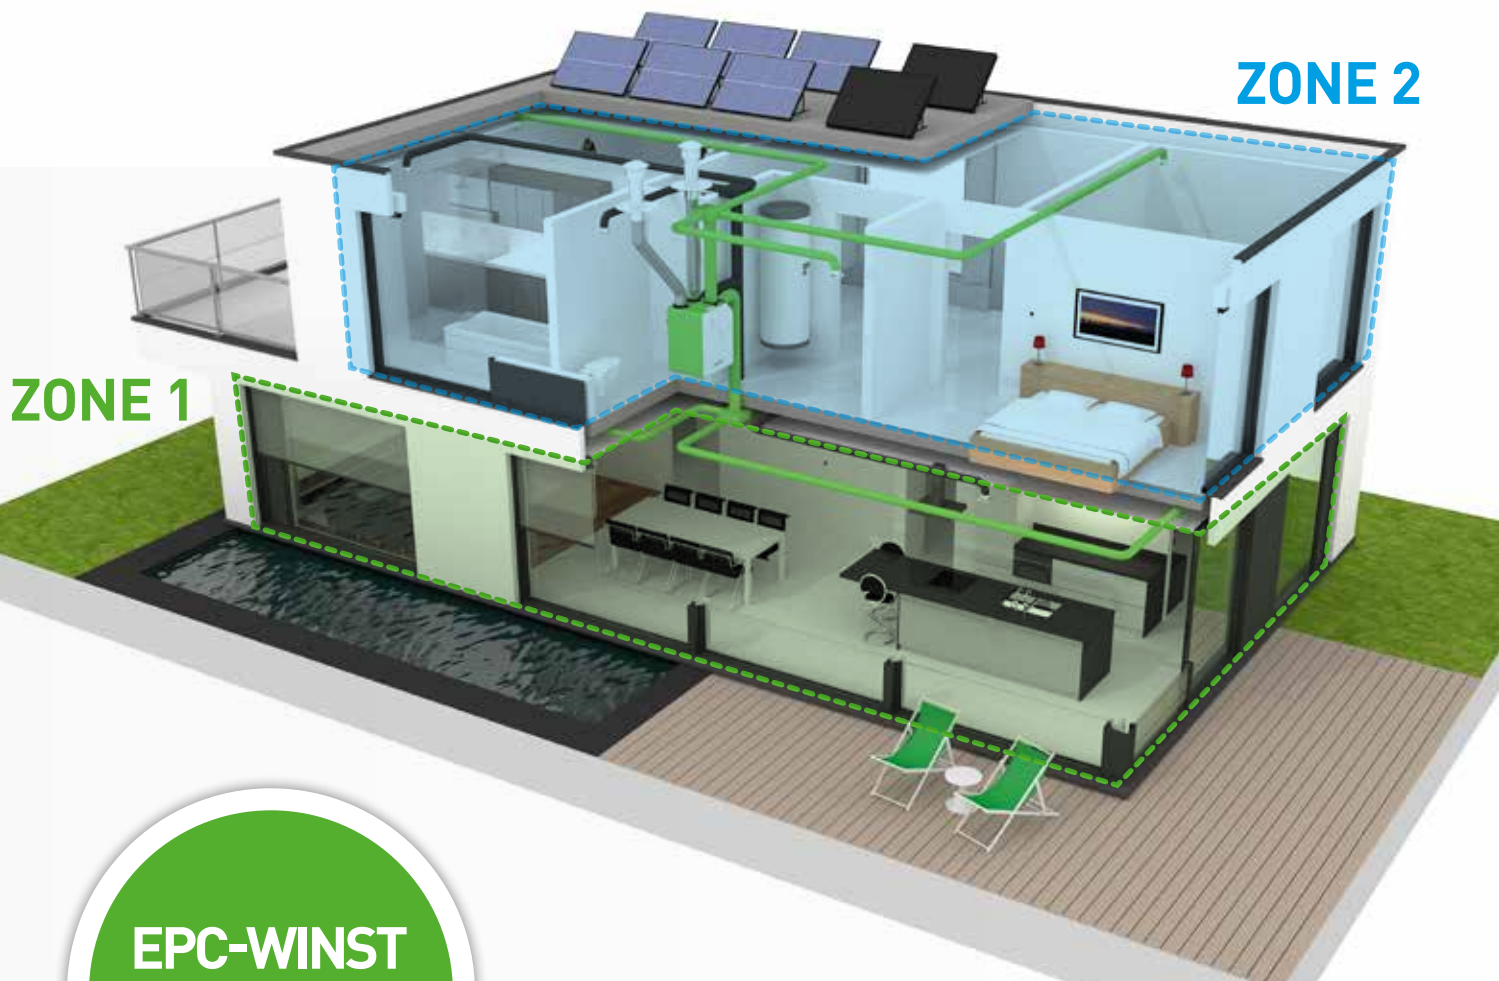

DucoBox Energy

De **STILSTE** WTW-unit van Europa!

STILSTE
WTW-unit

2-ZONE
sturing

AUTO
inregeling

DUCOBOX ENERGY UITGELICHT

Met de **DucoBox Energy** wordt vraaggestuurde balansventilatie met warmteterugwinning naar een hoger niveau getild. Ideaal voor toepassing in de energieneutrale woning van de toekomst zorgt een automatische inregeling en geïntegreerde 2-zoneregeling met vraagsturing voor een uiterst stille, intelligente én energiezuinige werking.

2-zonesturing

Door de dag- en nachtzone via een ingebouwde klep op basis van CO₂, vocht en tijd afzonderlijk aan te sturen, wordt een **optimaal energetisch rendement** bereikt.

AUTO-inregeling

Duco spaart met u mee! Gestoeld op de principes van inregeling op constante druk zorgt deze methode voor een **besparing van 50% op de inregeltijd**.

Onderscheidende kenmerken:

- ★ Vraaggestuurde balansventilatie met warmteterugwinning
- ★ Stilste geluidsvermogen (luchtoevoer) in de markt
- ★ Gepatenteerde **2-zoneregeling** garandeert maximale energie-efficiëntie (60,5 W)
- ★ Automatische inregeling herleidt de installatietijd met **minimaal 50%**
- ★ Modulaire opbouw en montage
- ★ Minimale aanwezigheid van **componenten**
- ★ Slimme communicatie via koppeling met ModBus of LAN
- ★ Duco Ventilation App stimuleert gebruiksgemak

2-ZONE VENTILATIESYSTEEM

Sensoren nemen nauwgezet de bewegingen van de bewoner in de woning waar. Hierdoor kan er **automatisch** worden bepaald waar, wanneer én in welke hoeveelheid er dient te worden geventileerd. Door de beide zones met een ingebouwde klep afzonderlijk aan te sturen, is het verbruik van de EC-ventilatoren aanzienlijk lager, wat zich vertaalt in de **hoogste EPC-winst** en **A+ energielabel**.