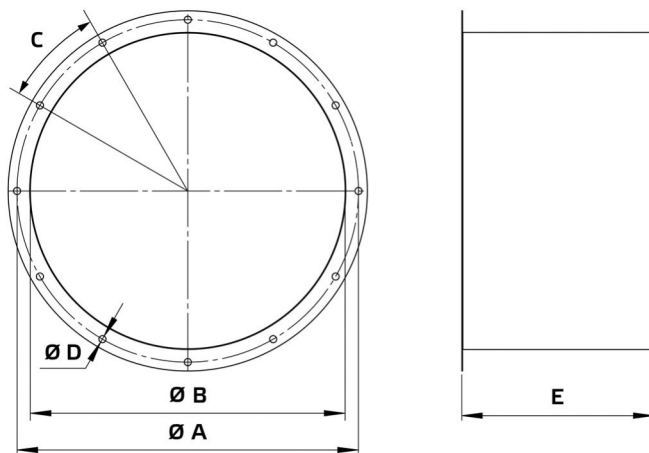

Informatieblad

Producttype: **Buisverbindingstuk**
 Artikelnummer: 154174
 Productomschrijving: RVS 315

A	mm	355
B	mm	315
C		10 x 36°
D	mm	8
E	mm	383
Gewicht	kg	4,5

- plaatstaal, met poedercoating
- Flensmontage
- Geschikt voor opstelling buiten