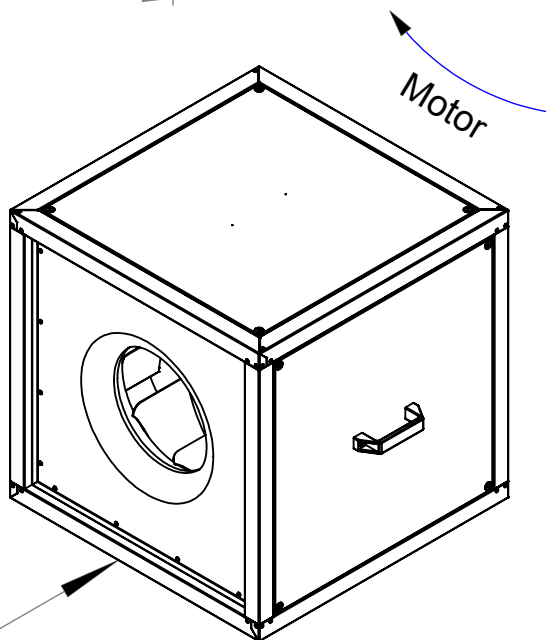

Anschlussmaß innen
min. \varnothing 300
Connection size inside
min. \varnothing 300

1:15 A4 mm

Protection Mark
according to ISO16016

General tolerances
DIN ISO 2768-c

MPC450ECT30

ruck
VENTILATOREN

ruck Ventilatoren
Max-Planck-Str. 5
D-97944 Boxberg